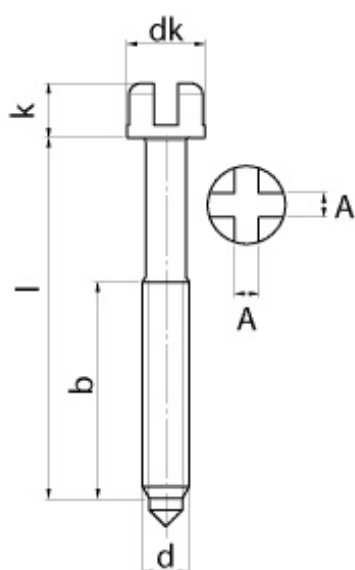

PRODUCT SHEET

Description:

Crown Screw No. 515, M6 x 65mm, Pointed, Steel BZP

Item number:

11.04.030-0

Units	Box	Carton	HS Code	Barcode
Pcs.	1	1000	7318155898	
				5704866012935

k	d	dk	A	b	l
7	M6	10	3,10	20	30
7	M6	10	3,10	20	35
7	M6	10	3,10	30	40
7	M6	10	3,10	30	50
7	M6	10	3,10	50	65
7	M6	10	3,10	50	80